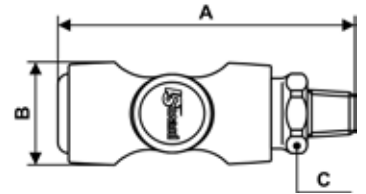

PREVOS1 SAFETY QUICK COUPLINGS - 1/4» AUTOMOTIVE PROFILE

Male coupler

Profile : TRUFLATE

Min/max operating pressure 29 / 174 psi	Flow rate at 87 psi 29 CFM	ID passage 1/4"	Temperature min/max 5 / 158 °F
---------------------------------------------------	--------------------------------------	---------------------------	------------------------------------------

Part number	Male thread	Net weight (Kg)	Dim. A (inch)	Dim. B (inch)	Dim. C (inch)
USI 061251	NPT1/4	0,111	3.23	1.18	0.79
USI 061252	NPT3/8	0,114	3.23	1.18	0.79
USI 061253	NPT1/2	0,134	3.46	1.18	0.91